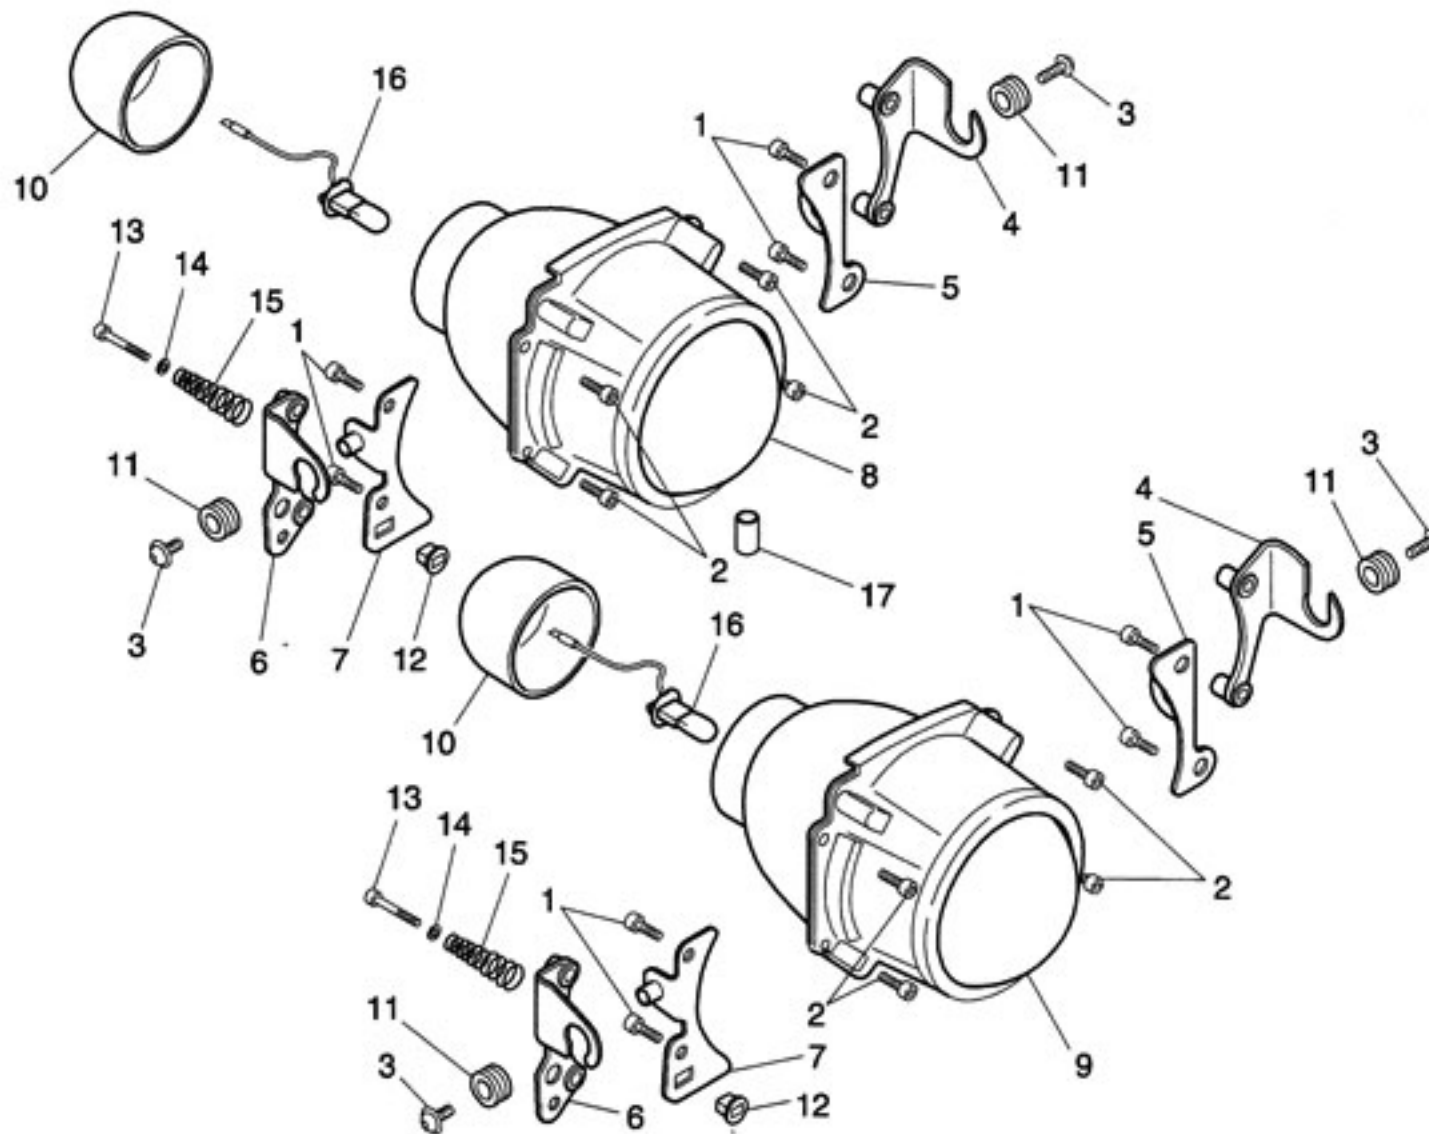

Mondial Moto s.p.a.

**FANALE ANTERIORE
HEADLIGHT**Sez.
Sect.**F**Tav.
Tab.**01**

Piega

Cod. # MRBP010007.6

Release: 00/2003-07

Ref.	Descrizione	Description	Year	Version	Cod. #	Q.ty
1	Vite M4x16	Screw M4x16	-	-	2010310416.0	8
2	Vite M4x16	Screw M4x16	-	-	2010410416.0	8
3	Vite M5x10	Screw M5x10	-	-	2010360510.0	4
4	Regolatore fanale sinistro	Left light adjuster	-	-	MSVP010283.4	2
5	Supporto fanale sinistro	Left light support	-	-	MSVP010284.4	2
6	Regolatore fanale destro	Right light adjuster	-	-	MSVP010177.4	2
7	Supporto fanale destro	Right light support	-	-	MSVP010178.4	2
8	Fanale anteriore luce abbagliante	Headlight high	-	-	MIEP010161.4	1
9	Fanale anteriore luce anabbagliante	Headlight low	-	-	MIEP010163.4	1
			-	UK J	MIEP010254.4	1
10	Cuffia fanale anteriore	Headlight protection element	-	-	MIEP010162.4	2
11	Silent-block	Silent-block	-	-	2120061014.0	4
12	Innesto nylon regolatore fanale	Headlight adjuster nylon coupling	-	-	MSVP010180.4	2
13	Vite M4x35	Screw M4x35	-	-	2010410435.0	2
14	Rondella nylon Ø 4	Washer, nylon Ø 4	-	-	2030500004.0	2
15	Molla regolazione fanale	Light adjustment spring	-	-	MSVP010333.4	2
16	Lampadina H3 12V 55W	Bulb, H3 12V 55W	-	-	MIEP010257.4	2
17	Tappo per faro	Headlight plug	-	-	MIEP010253.4	1