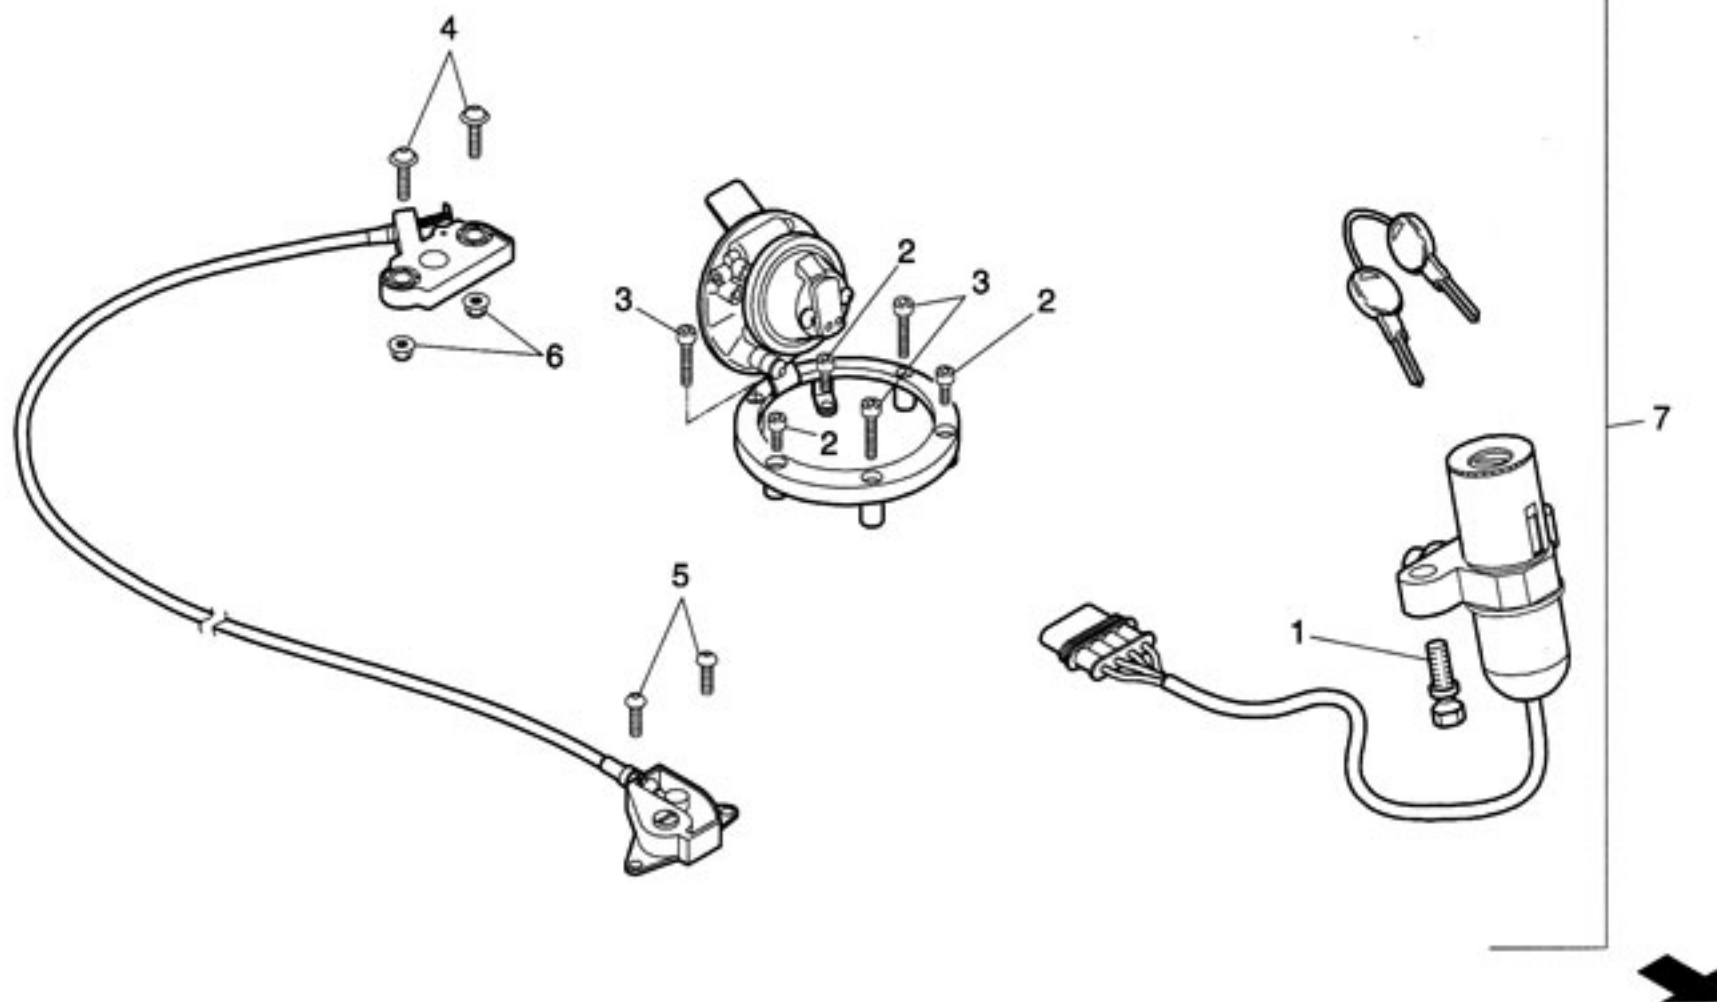

Mondial Moto s.p.a.

KIT SERRATURE LOCKS KIT

Sez.
Sect.
F

Tav.
Tab.
08

Piega

Cod. # MRBP010007.6

Release: 00/2003-07

Ref.	Descrizione	Description	Year	Version	Cod. #	Q.ty
1	Vite a rompere	Screw one-way	-	-	MIEP010159.4	2
2	Vite M5x12	Screw M5x12	-	-	2010410512.0	4
3	Vite M5x30	Screw M5x30	-	-	2010410530.0	3
4	Vite M6x20	Screw M6x20	-	-	2010360620.0	2
5	Vite M6x10	Screw M6x10	-	-	2010320610.0	2
6	Dado M6	M6 nut	-	-	2020500006.0	2
7	Kit serrature	Lock set	-	-	MSVP010037.5	1