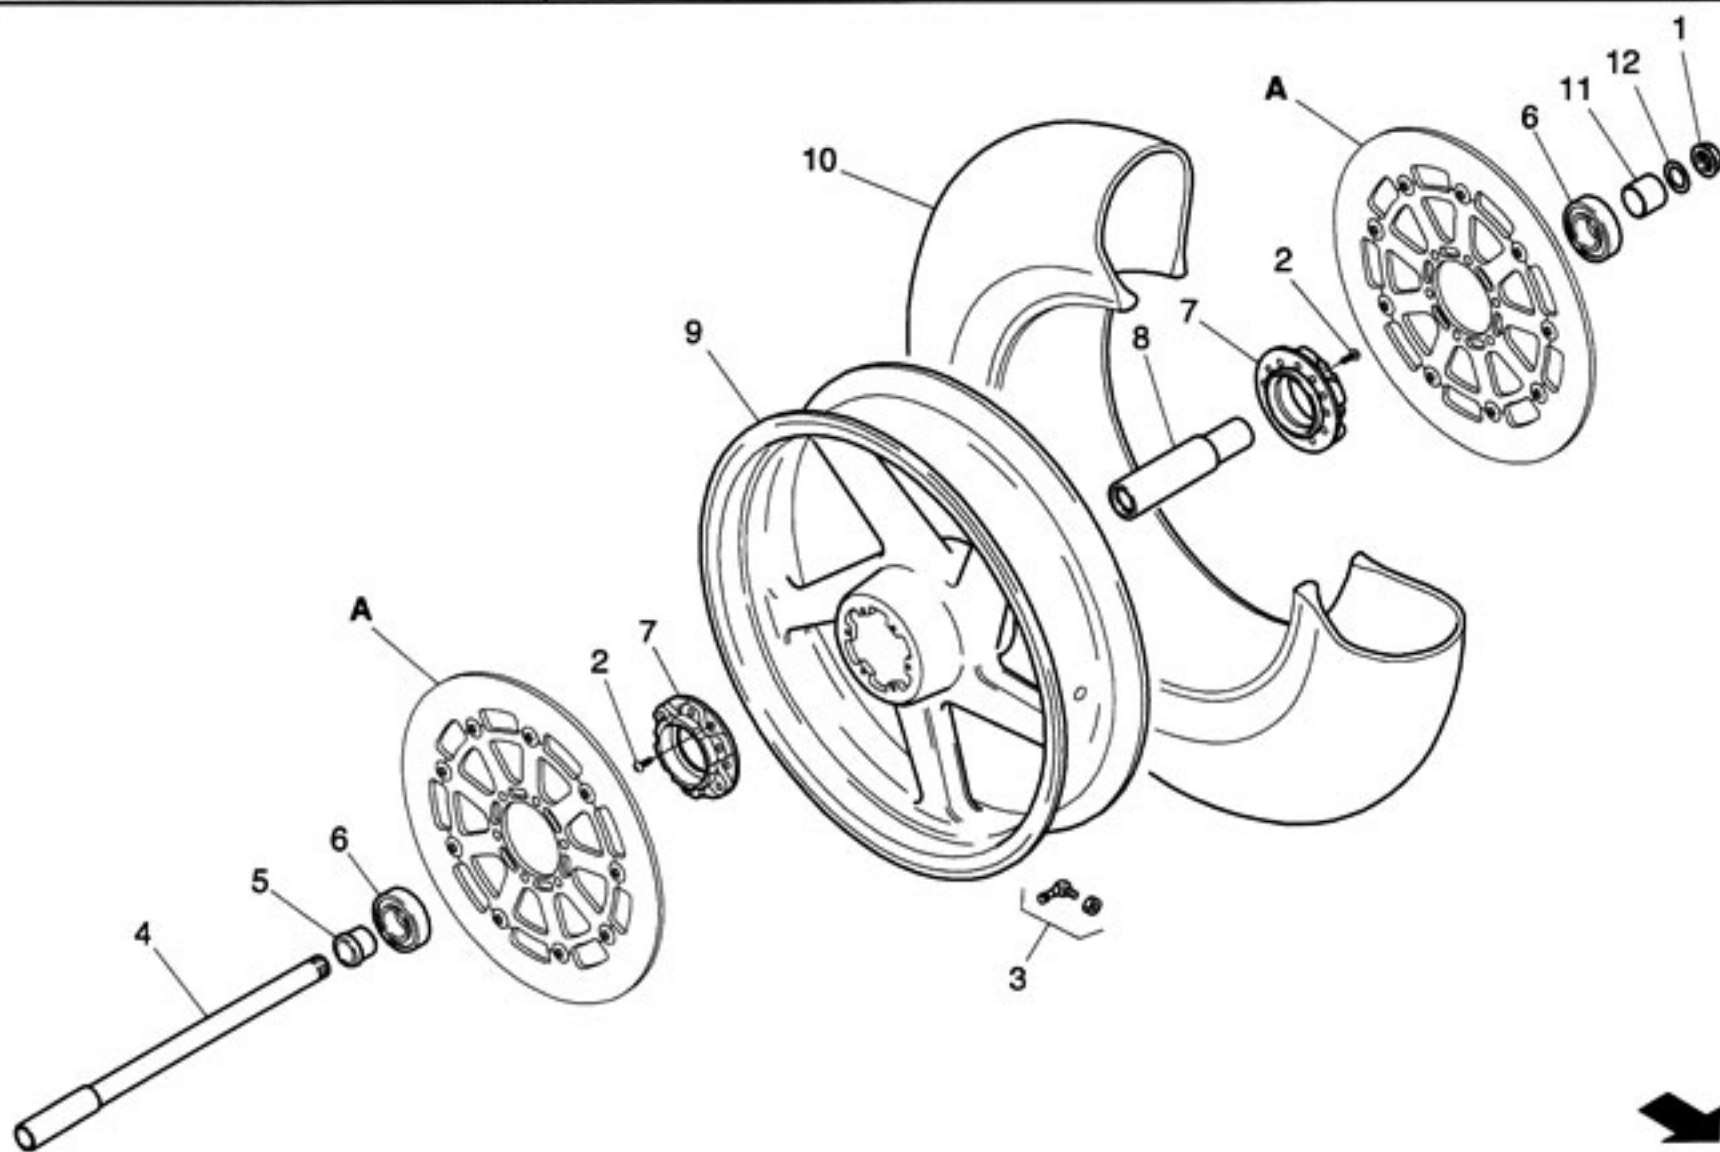

Mondial Moto s.p.a.

RUOTA ANTERIORE FRONT WHEEL

Sez.
Sect.**F**Tav.
Tab.**11**

Piega

Cod. # MRBP010007.6

Release: 00/2003-07

| Ref. | Descrizione | Description | Year | Version | Cod. # | Q.ty |
|------|--------------------------------------|--------------------------|------|---------|--------------|------|
| A | Vedi Tav. F05 | See Tab. F05 | | | | |
| 1 | Dado perno ruota anteriore | Nut, wheel, FR | - | - | MRTP010100.3 | 1 |
| 2 | Vite M8x16 | Screw M8x16 | - | - | 2010310816.0 | 12 |
| 3 | Valvola/cappelletto | Valve, rim | - | - | MRTP010104.4 | 1 |
| 4 | Perno ruota anteriore | Axle, front wheel | - | - | MRTP010083.3 | 1 |
| 5 | Distanziale destro ruota anteriore | Spacer, right, wheel, FR | - | - | MRTP010081.3 | 1 |
| 6 | Cuscinetto | Bearing | - | - | 2060103013.0 | 2 |
| 7 | Flangia portadisco freno anteriore | Flange, brake disk, FR | - | - | MRTP010079.3 | 2 |
| 8 | Distanziale interno ruota anteriore | Spacer, axle wheel, FR | - | - | MRTP010080.3 | 1 |
| 9 | Cerchio ruota anteriore | Wheel, rim, FR | - | Gr | MRTP010302.4 | 1 |
| | | | - | B | MRTP010351.4 | 1 |
| 10 | Pneumatico anteriore | Tyre, FR | - | - | MRTP010107.4 | 1 |
| 11 | Distanziale sinistro ruota anteriore | Spacer, left, wheel, FR | - | - | MRTP010082.3 | 1 |
| 12 | Rasamento perno ruota anteriore | Washer, axle, wheel, FR | - | - | 2100002232.0 | 1 |