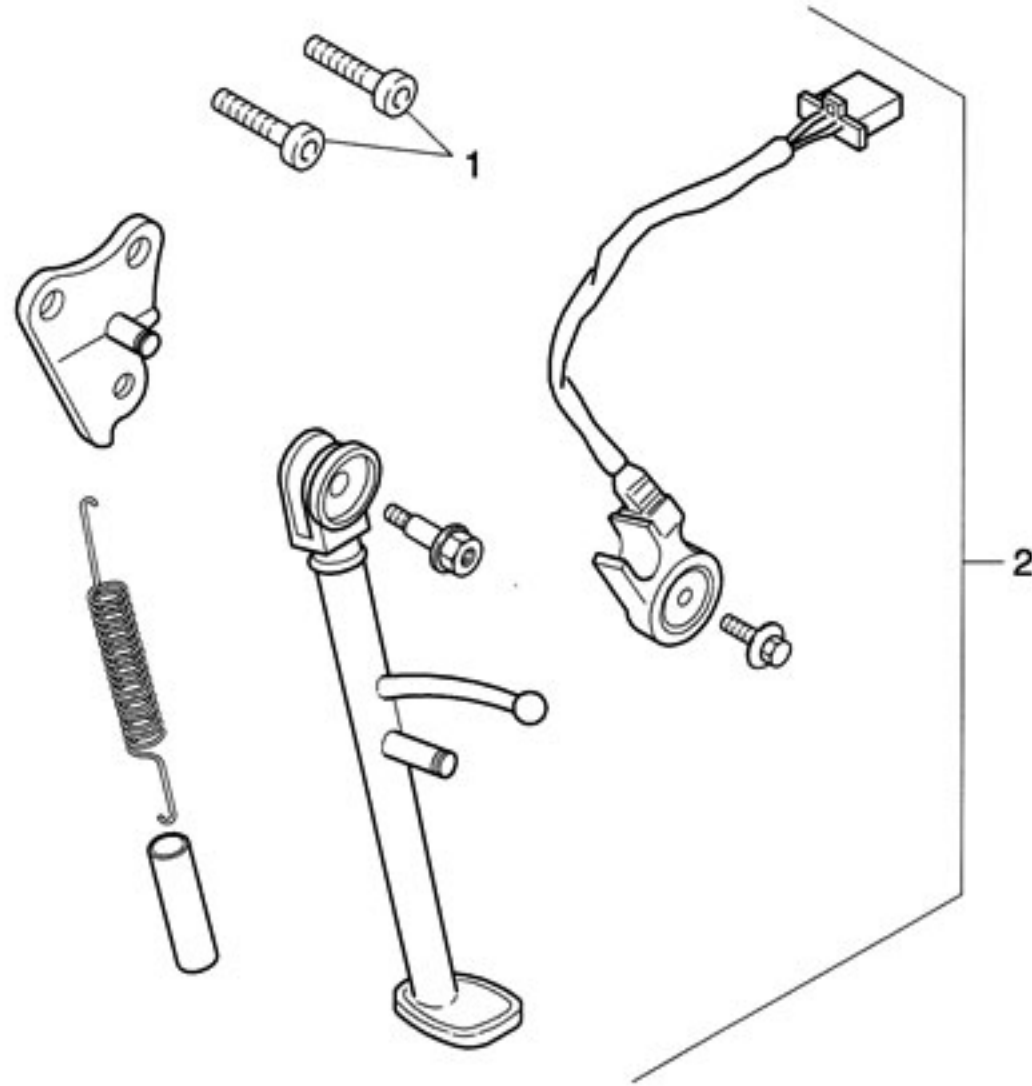

Mondial Moto s.p.a.

CAVALLETTO STAND

Sez.
Sect.

F

Tav.
Tab.

19

Piega

Cod. # MRBP010007.6

Release: 00/2003-07

Ref.	Descrizione	Description	Year	Version	Cod. #	Q.ty
1	Vite M10x20	Screw M10x20	-	-	2010481020.0	2
2	Cavalletto completo	Stand, compl.	-	(*1)	MTEP010001.4	1
			-	(*2)	MTEP010388.4	1

(*1) = fino al telaio/up to frame # ZA9SP102PG7100078

(*2) = dal telaio/as of frame # ZA9SP102PG7100079