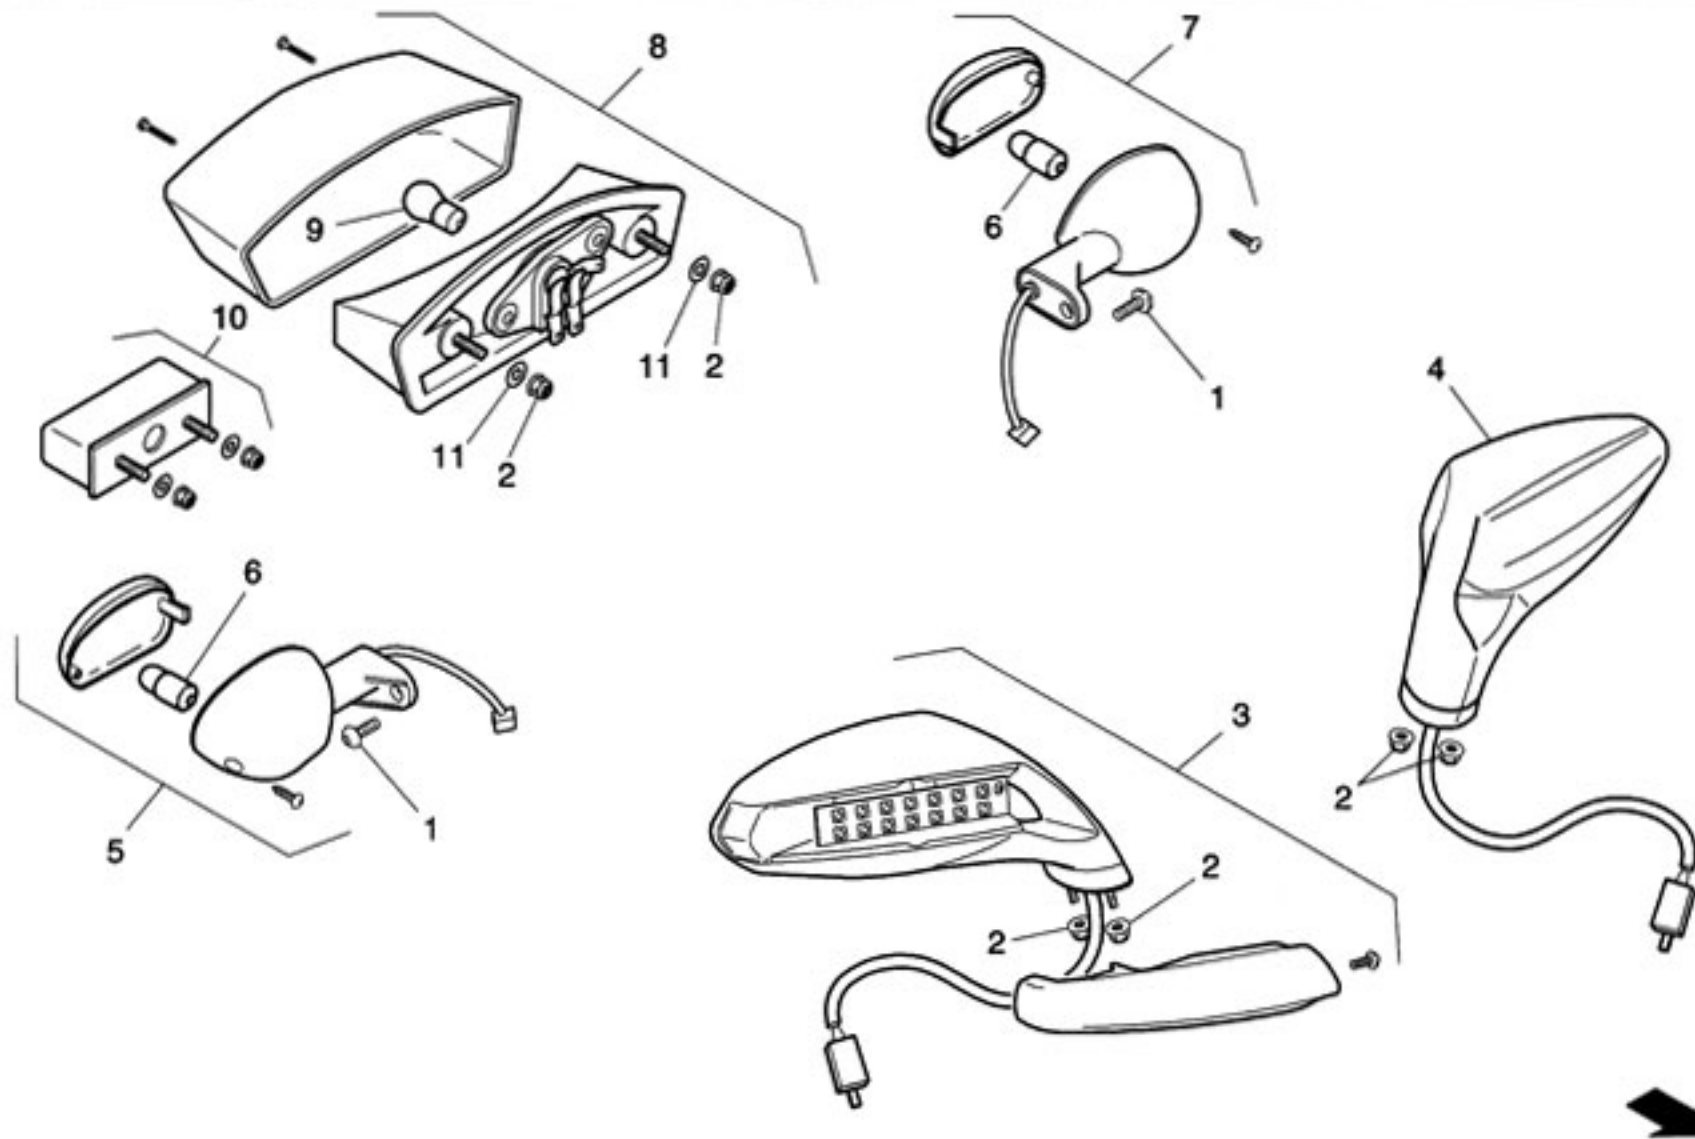

Mondial Moto s.p.a.

**INDICATORI DI DIREZIONE, FANALE POSTERIORE**  
**DIRECTION INDICATORS, REAR LIGHT**
Sez.  
Sect.**F**Tav.  
Tab.**22**

Piega

Cod. # MRBP010007.6

Release: 00/2003-07

Ref.	Descrizione	Description	Year	Version	Cod. #	Q.ty
1	Vite M6x20	Screw M6x20	-	-	2010310620.0	2
2	Dado M6	M6 nut	-	-	20206100006.3	6
3	Specchietto retrovisore destro	Mirror, R	-	-	MSVP010024.5	1
4	Specchietto retrovisore sinistro	Mirror, L	-	-	MSVP010025.5	1
5	Indicatore di direzione posteriore destro	Indicator, RR, R	-	-	MIEP010167.4	1
6	Lampadina indicatore di direzione	Bulb, indicator	-	-	MIEP010360.4	2
7	Indicatore di direzione posteriore sinistro	Indicator, RR, L	-	-	MIEP010304.4	1
8	Fanale posteriore completo	Taillight, compl.	-	-	MIEP010166.4	1
9	Lampadina fanale posteriore	Bulb, taillight	-	-	MIEP010361.4	1
10	Luce targa completa	Light, number plate, compl.	-	-	MIEP010260.4	1
11	Rondella gomma	Washer, rubber	-	-	2030408183.0	2