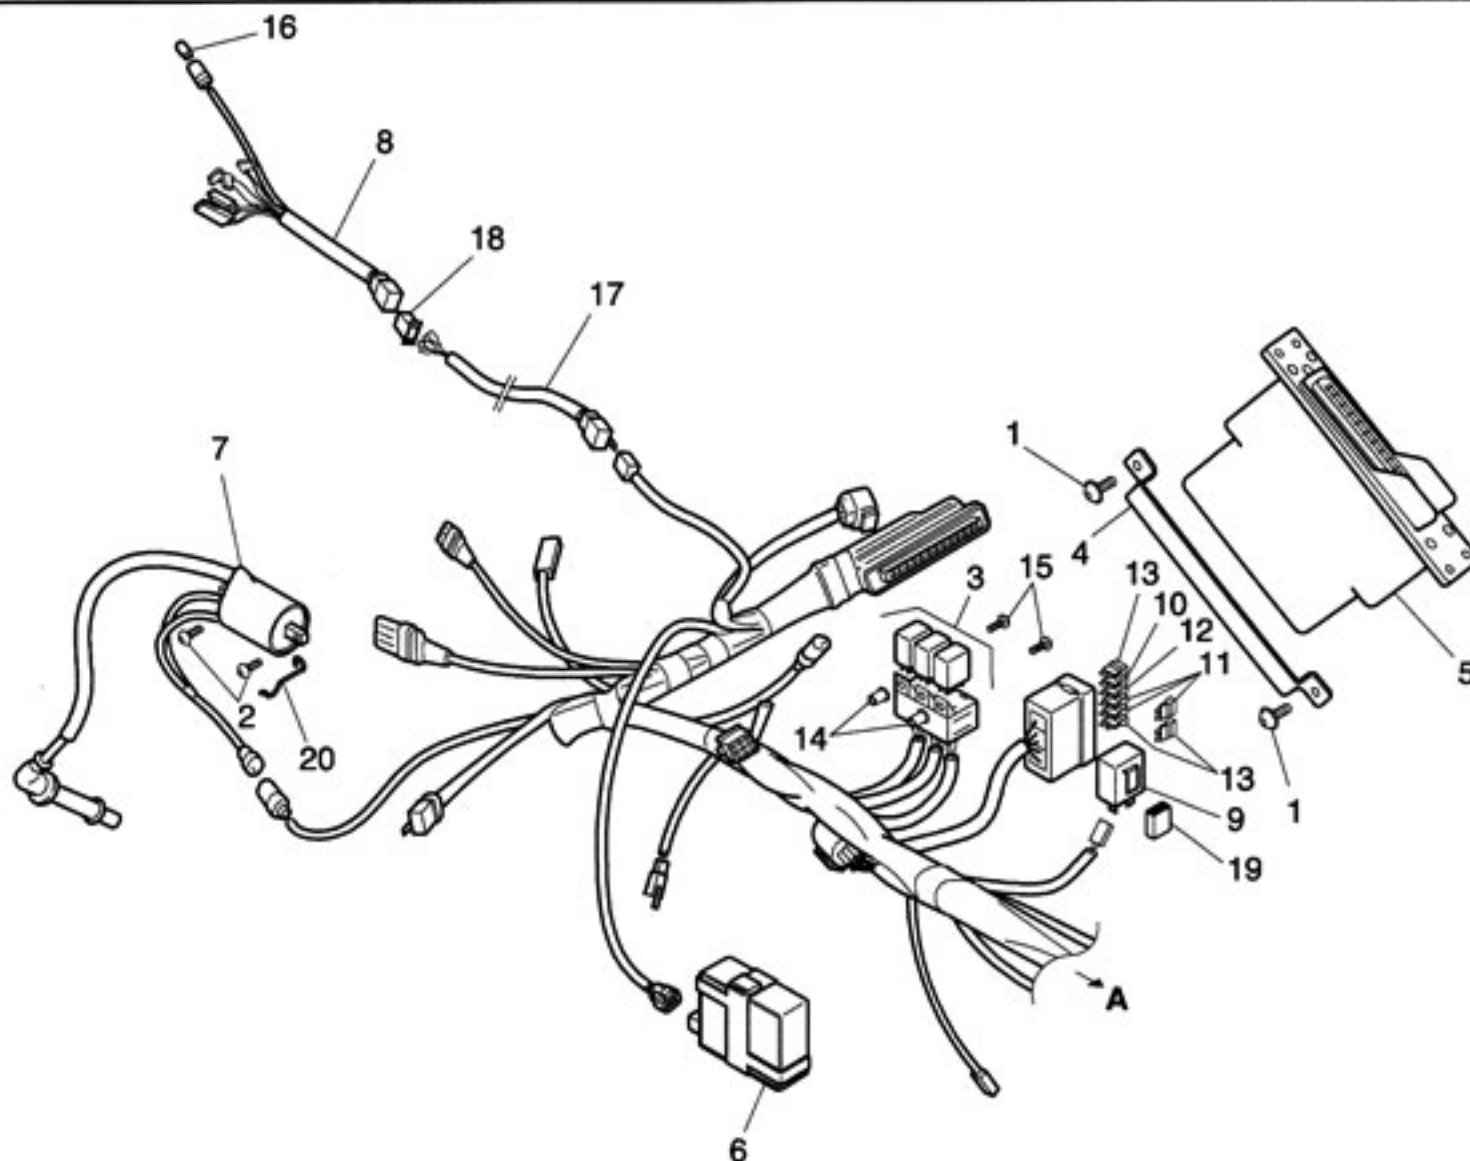

Mondial Moto s.p.a.

**IMPIANTO ELETTRICO (seconda parte)**  
**WIRE HARNESS (part two)**

Sez.  
Sect.**F**Tav.  
Tab.**28**

Piega

Cod. # MRBP010007.6

Release: 00/2003-07

| Ref. | Descrizione                     | Description                 | Year | Version | Cod. #        | Q.ty |
|------|---------------------------------|-----------------------------|------|---------|---------------|------|
| A    | Vedi Tav. F27                   | See Tab. F27                |      |         |               |      |
| 1    | Vite M5x10                      | Screw M5x10                 | -    | -       | 2010360510.0  | 2    |
| 2    | Vite M6x20                      | Screw M6x20                 | -    | -       | 2010310620.0  | 2    |
| 3    | Relè                            | Relay                       | -    | -       | MIEP010363.4  | 3    |
| 4    | Supporto centralina elettronica | Support, electronic unit    | -    | -       | MIAP010132.3  | 1    |
| 5    | Centralina elettronica          | Electronic unit             | -    | -       | MIEP010153.4  | 1    |
| 6    | Convertitore bobine             | Converter, coil             | -    | -       | 30450-MCF-003 | 1    |
| 7    | Bobina posteriore               | Coil, rear                  | -    | -       | MIEP010032.5  | 1    |
| 8    | Cablaggio fanale posteriore     | Wiring, rear light          | -    | -       | MIEP010263.4  | 1    |
| 9    | Intermittenza                   | Blinking                    | -    | -       | MIEP010220.4  | 1    |
| 10   | Fusibile 3A                     | Fuse 3 A                    | -    | -       | MIEP010234.4  | 1    |
| 11   | Fusibile 10A                    | Fuse 10 A                   | -    | -       | MIEP010235.4  | 3    |
| 12   | Fusibile 15A                    | Fuse 15 A                   | -    | -       | MIEP010250.4  | 1    |
| 13   | Fusibile 25A                    | Fuse 25 A                   | -    | -       | MIEP010251.4  | 3    |
| 14   | Gommino filettato M4            | Rubber element M4, threaded | -    | -       | MSVP010176.4  | 2    |
| 15   | Vite M4x12                      | Screw M4x12                 | -    | -       | 2010340412.0  | 2    |
| 16   | Lampadina luce targa            | Bulb, number plate          | -    | -       | MIEP010362.4  | 1    |
| 17   | Cablaggio sottosella            | Wiring, underseat           | -    | -       | MIEP010262.4  | 1    |
| 18   | Connettore                      | Connector                   | -    | -       | MIEP010222.4  | 1    |
| 19   | Gommino intermittenza           | Blinking, rubber element    | -    | -       | MIEP010221.4  | 1    |
| 20   | Staffa                          | Bracket                     | -    | -       | MIAP010099.3  | 1    |